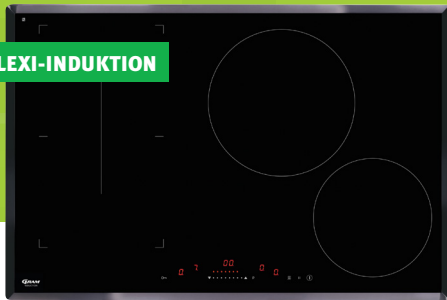

VOSS KOGEPLADE

DIT640FR

- Induktion, 4 zoner
- Facetslebet ramme
- Booster-funktion
- BxD: 59 x 52 cm

5095,-

FLEXI-INDUKTION